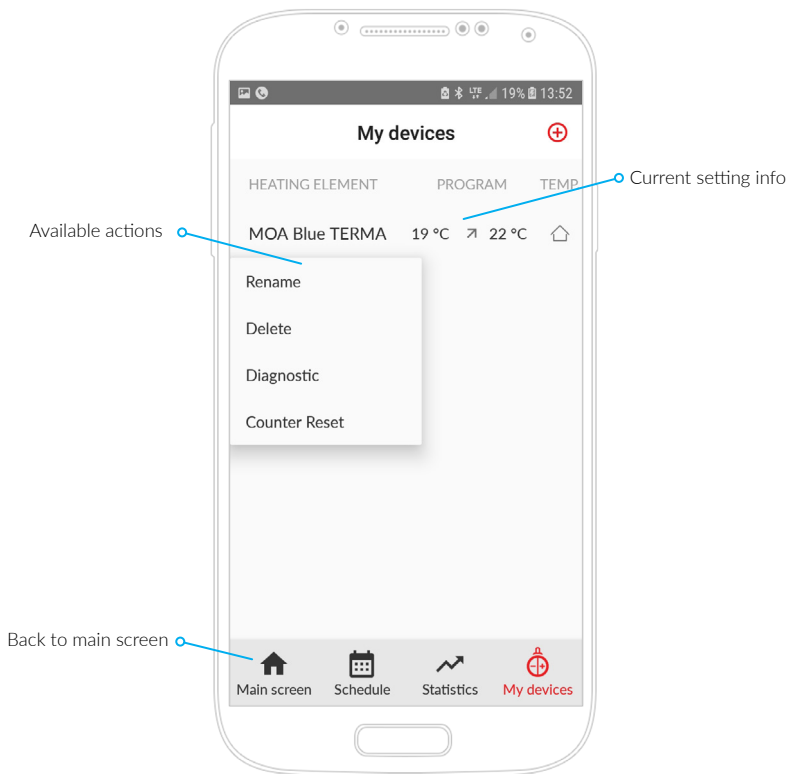

# Blue Line

PL	Instrukcja Obsługi – Aplikacja sterująca	2
EN	User manual – Control application	17
DE	Bedienungsanleitung Steuerungs – Applikation	32
FR	Mode d'emploi – Application de contrôle	47
RU	Инструкция по применению – Приложение управления	62
IT	Manuale d'istruzioni – Applicazione di controllo	77

# Index

Main screen	18
My devices	19
Schedule	20
Setting schedule	21
Setting timer	23
Adding a heating element	24

Main screen	25
My devices	26
Schedule	27
Setting schedule	28
Setting timer	30
Adding a heating element	31

# Main screen

(active screen)

# My devices

(info screen)